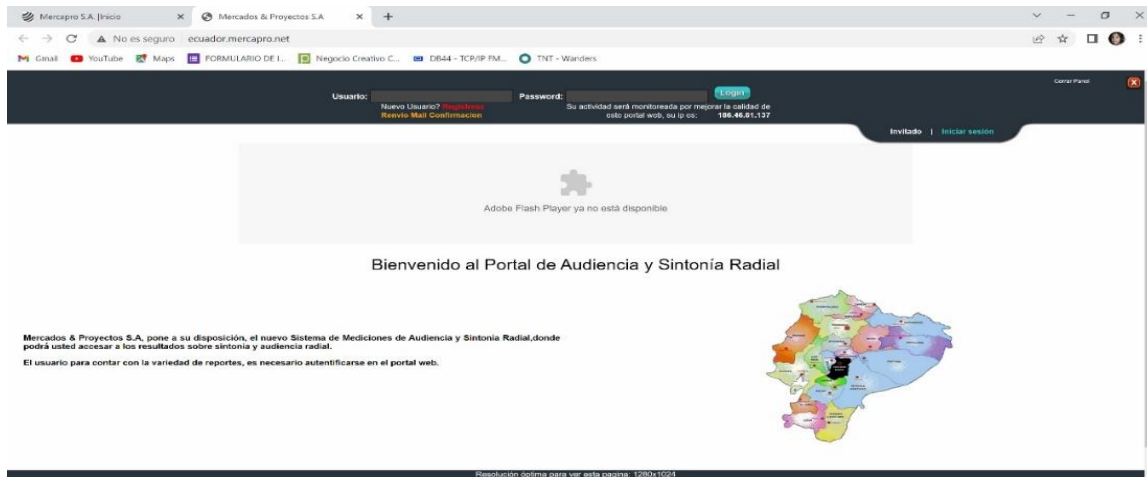

Acceso a plataforma WEB para generación de informes.