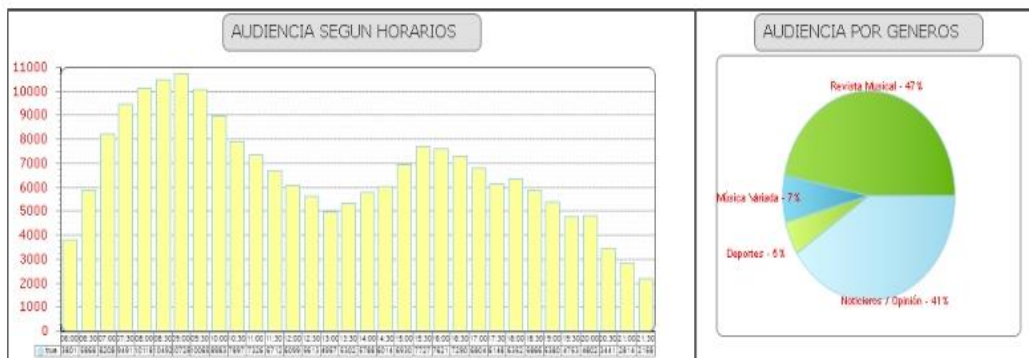

PERFIL DE MUNICIPAL F.M. EN FUNCIÓN DE AUDIENCIA

Mes Investigación: AGOSTO 2022

Fecha: 03/10/2022 11:56:52

Uso exclusivo: Empresa: RADIO MUNICIPAL DE QUITO Usuario: Lenin Ampudia