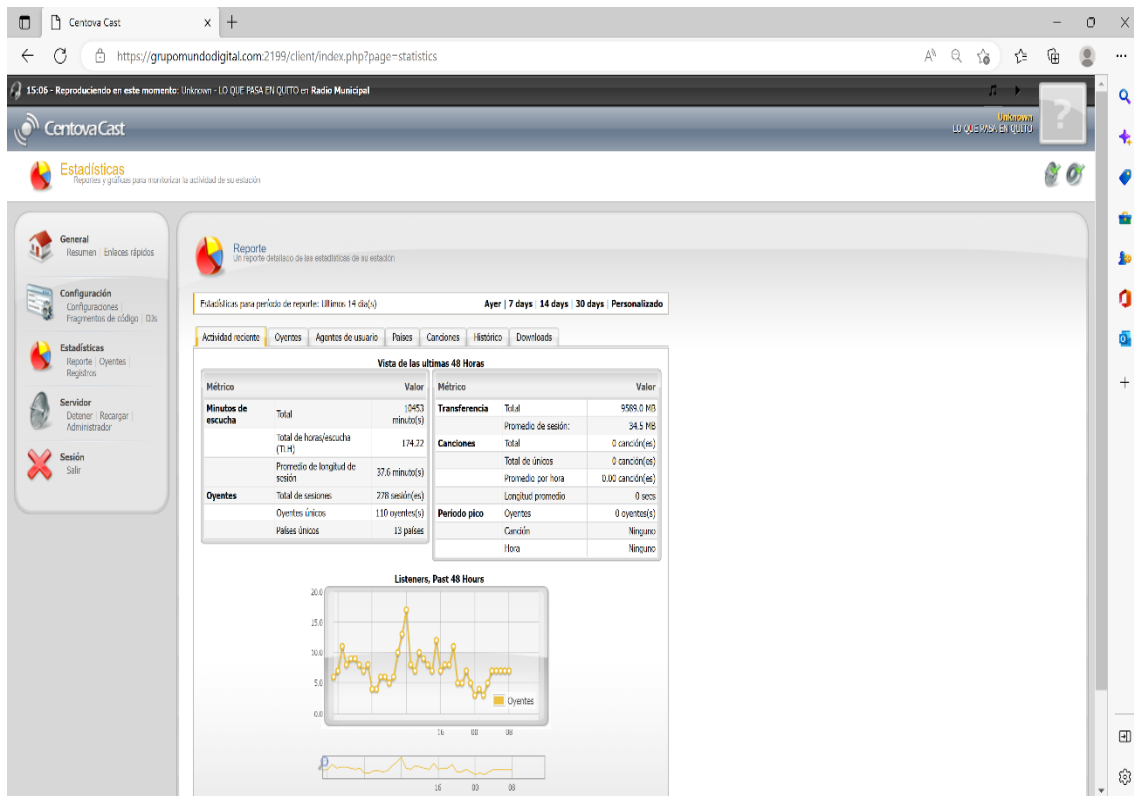

Rating de Sintonía:

Las Radios Metropolitanas en el año 2022, realizaron la contratación del servicio de rating de sintonía a la empresa “Mercados y Proyectos”. Este producto es entregado mensualmente y se utiliza para medir la audiencia y para la toma de decisiones en la programación de las emisoras municipales.

Rating Hogares:

Es el porcentaje de hogares que sintonizan un programa de radio esta medición es conocida como (encendido).