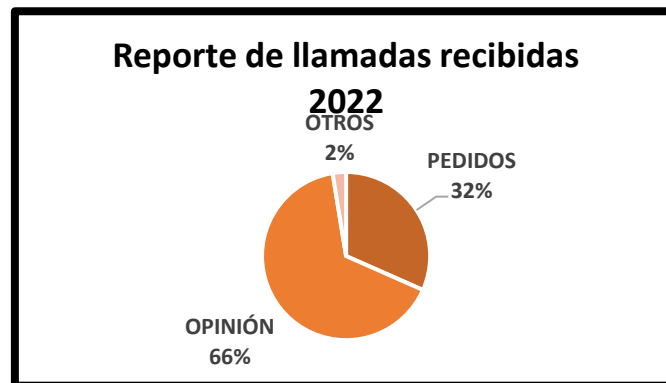

5.1 UNIDAD DE NOTICIAS - CONTENIDOS Y SEGUIMIENTO

5.1.1 LLAMADAS CIUDADANAS ENERO A DICIEMBRE 2022

Desde el mes de junio del año 2019 se desarrolló un sistema informático para realizar el respectivo registro de llamadas recibidas por parte de la audiencia del Distrito Metropolitana de Quito para que a través de este medio se distribuya dichas solicitudes a las diferentes dependencias municipales competentes para dar una respuesta inmediata y que sean atendidas.

Existió un promedio de llamadas diarias durante la programación, entre requerimientos, opiniones y solicitudes de información sobre varias temáticas.

AÑO	TOTAL LLAMADAS	PEDIDOS	OPINIÓN	OTROS
2022	1825	577	1201	47

Además, para lograr que la gestión de las solicitudes recibidas sea efectiva, se designó a un grupo de servidores de las Radios Metropolitanas para que mantengan contacto permanente con las autoridades de las dependencias y realicen el seguimiento respectivo de cada una de las solicitudes, con la finalidad de verificar que sean atendidas de forma inmediata.

A continuación, se detalla las entidades que han tenido solicitudes por parte de la ciudadanía del Distrito Metropolitano de Quito durante el año 2022 a través de las líneas telefónicas 2510510 / 02510511: