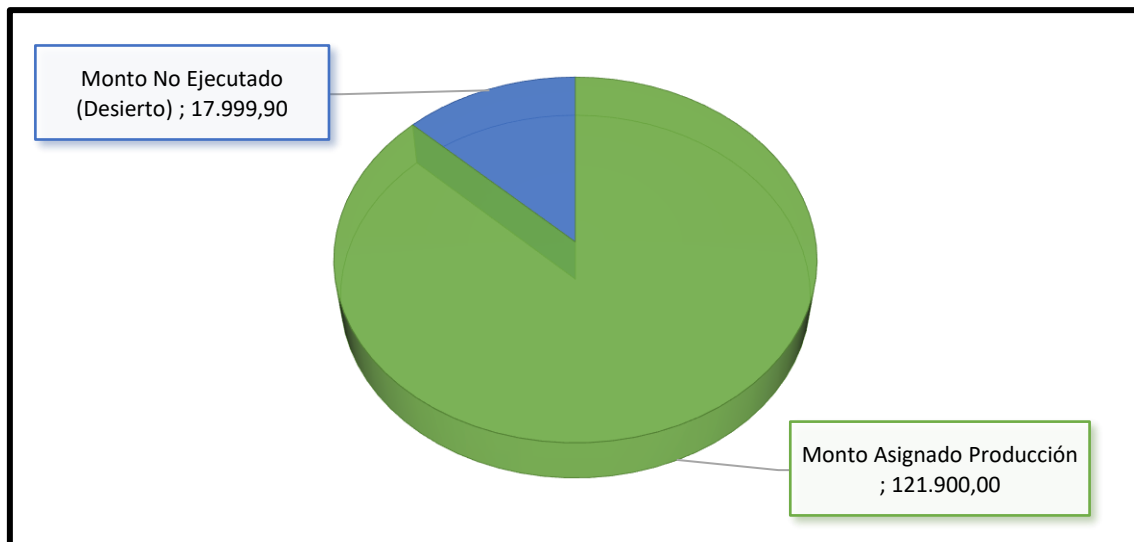

PRESUPUESTO PAC CONTRATACIONES	MONTO AHORRADO	PORCENTAJE
232.592,64	21.155,59	9,10%

Dos procesos de contratación se declararon “desierto” ya que los oferentes invitados no cumplieron con los parámetros necesarios para contratarlos, lo cual conllevó a que no se ejecute el monto total de $17.999,90.

PROCESOS QUE SE DECLARARON DESIERTO AÑO 2022			
DESCRIPCIÓN	PROCESO	OBSERVACIÓN	MONTO PRESUPUESTADO
PRODUCCIÓN DEL PROGRAMA RADIAL IDENTIDAD PARROQUIAL	RE-CSDC-SC-08-2022	El oferente no cumplió con la experiencia general solicitada.	6.000,00
PRODUCCIÓN DEL PROGRAMA RADIAL “VISION AL DEPORTE BARRIAL	RE-CSCD-SC-11-2022	El oferente no cumplió con la experiencia general solicitada.	11.999,90
TOTAL			17.999,90

PAGOS DERECHOS DE AUTOR:

Según lo establecido en la Ley de Propiedad Intelectual “Art. 8. La protección del derecho de autor recae sobre todas las obras del ingenio, en el ámbito literario o artístico, cualquiera que sea su género, forma de expresión, mérito o finalidad. Los derechos reconocidos por el presente Título son independientes de la propiedad del