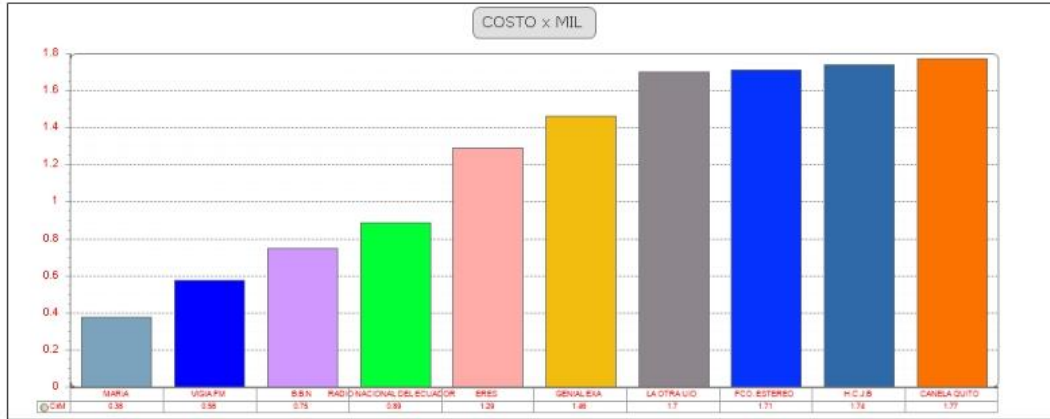

Ciudad: Quito
 Frecuencia: FM
 Publicación: Septiembre 2022
 Nivel: Alto, Medio, Bajo
 Edades: 12 a 17, 18 a 24, 25 a 39, más de 40
 Sexo: Todos los Sexos
 Género: Todos los Géneros
 Horas: Todas las Horas
 Días: Lunes a Domingo