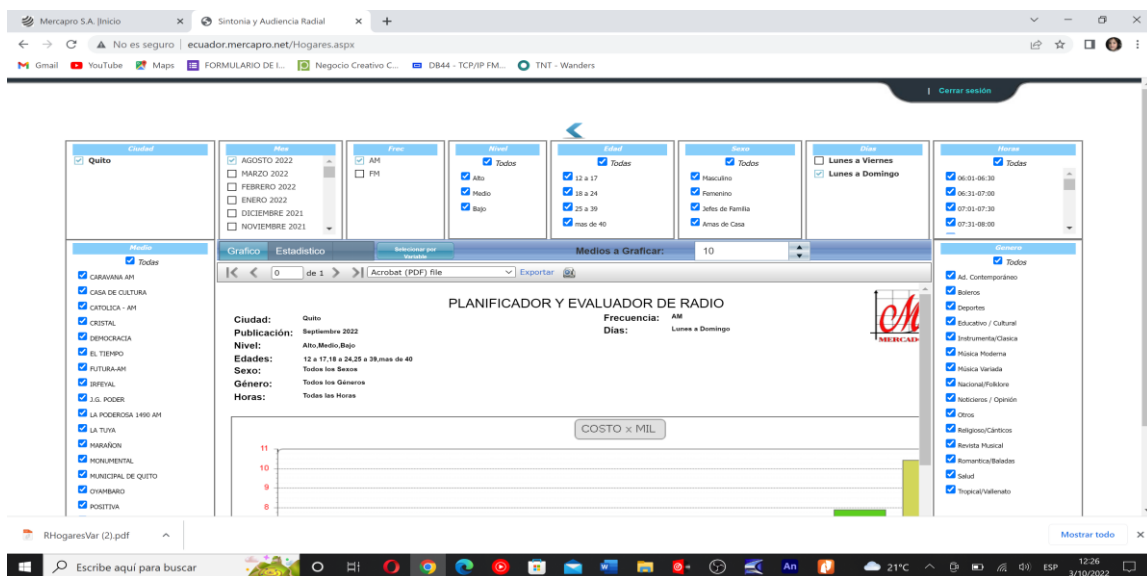

Acceso a plataforma WEB para generación de informes.