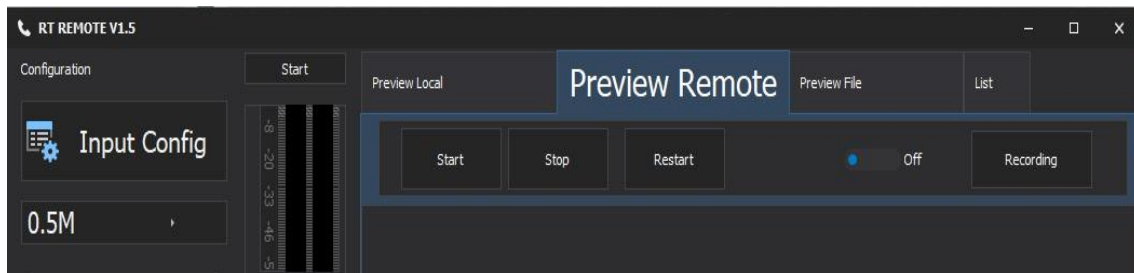

Rating de Sintonía:

Las Radios Metropolitanas en el año 2022, realizaron la contratación del servicio de rating de sintonía a la empresa “Mercados y Proyectos”. Este producto es entregado mensualmente y se utiliza para medir la audiencia y para la toma de decisiones en la programación de las emisoras municipales.

Rating Hogares:

Es el porcentaje de hogares que sintonizan un programa de radio esta medición es conocida como (encendido).