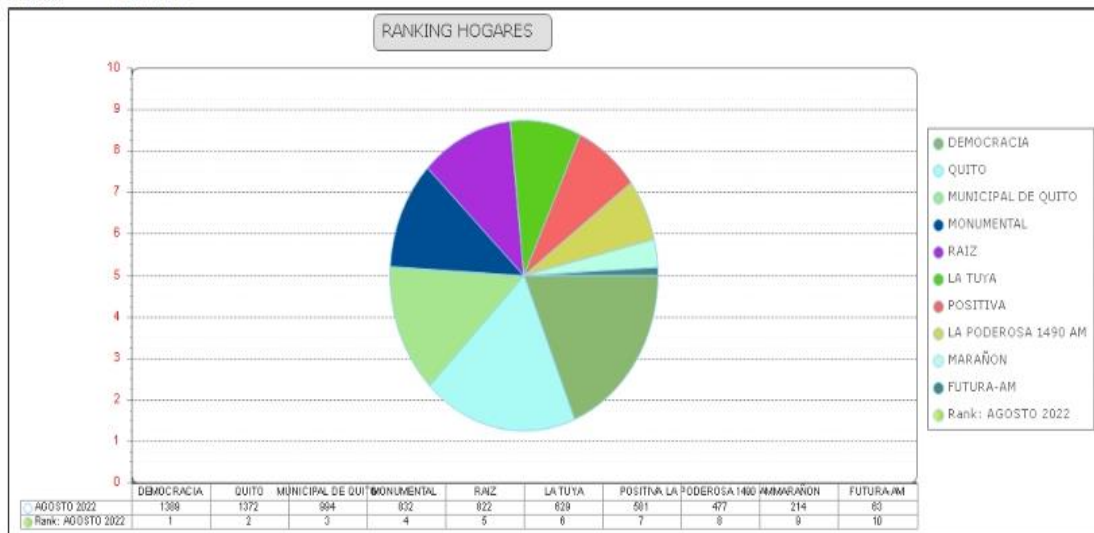

Fuente: MERCADOS & PROYECTOS S.A. MERCAPRO TEL:2456260
 Uso exclusivo:

Mes Investigación: AGOSTO 2022

Fecha: 03/10/2022 11:54:39

Rating Hogares MUNICIPAL.

PLANIFICADOR Y EVALUADOR DE RADIO

Ciudad: Quito Frecuencia: AM
 Publicación: Septiembre 2022 Días: Lunes a Domingo
 Nivel: Alto,Medio,Bajo
 Edades: 12 a 17,18 a 24,25 a 39,mas de 40
 Sexo: Todos los Sexos
 Género: Todos los Géneros
 Horas: Todas las Horas