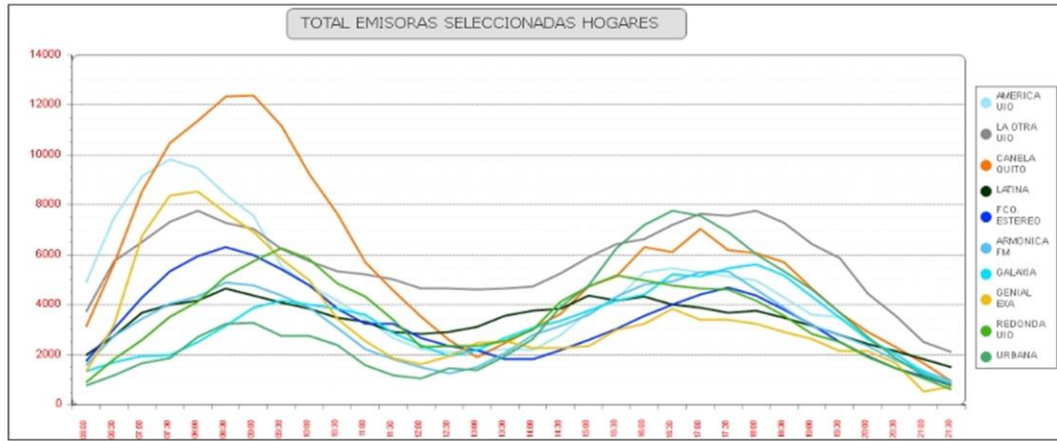

PLANIFICADOR Y EVALUADOR DE RADIO

Ciudad: Quito Frecuencia: FM
Publicación: Septiembre 2022 Días: Lunes a Domingo
Nivel: Alto,Medio,Bajo
Edades: 12 a 17,18 a 24,25 a 39,mas de 40
Sexo: Masculino,Femenino
Género: Todos los Géneros
Horas: Todas las Horas